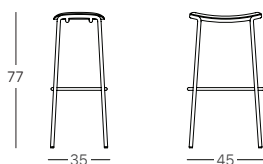

TELAIO
FRAME

Struttura a 4 gambe in acciaio tubolare \varnothing 20 mm
4-leg frame in 20 mm diam tubular steel

FINITURE
FINISHES

VA NL OM

LEGNO
WOOD

RN NR

ART. 2536

1
pcs