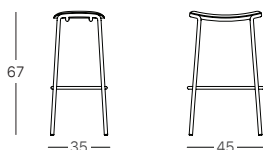

ART. 2537

1
pcs

6.5
kg

S-CAB

Made in Italy — s-cab.it

SEDE/HEADQUARTERS
Via G. Monauni, 32/12
25030 Coccaglio (BS) Italy

DIVISIONE COMMERCIALE ITALIA
Ph +39 030 7718.760/765/770/775
e-mail: italia@s-cab.it

EXPORT DEPARTMENT
Ph +39 030 7718.715/720/725/726
e-mail: export@s-cab.it