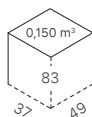

ART. 2536

1
pcs

6.7
kg