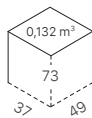

ART. 2537

1
pcs

6.5
kg